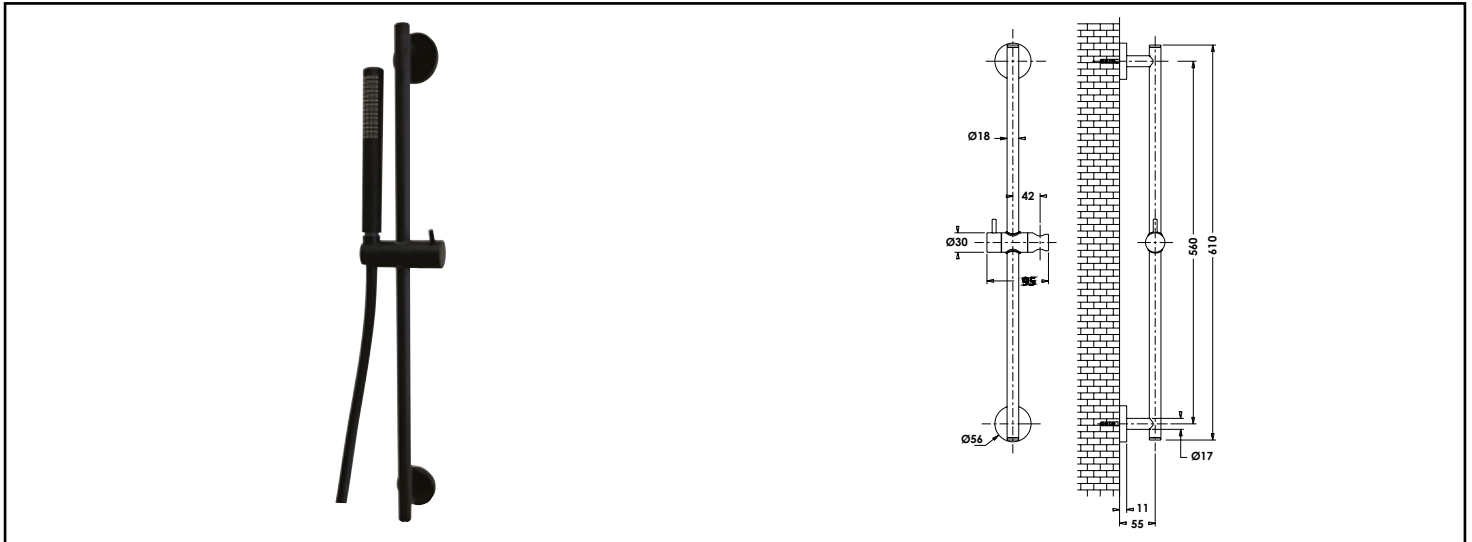

Référence : 503012502

ENSEMBLE DE BARRE MONOJETS - NOIR MAT - FLEXIBLE PVC - ROLF

DESCRIPTION

Finition noir mat. - Douchette ABS anticalcaire monojet $\varnothing 32$ mm. - Flexible PVC noir longueur 1,50m. - Barre de douche noir mat $\varnothing 18$ cm, hauteur 61 cm.